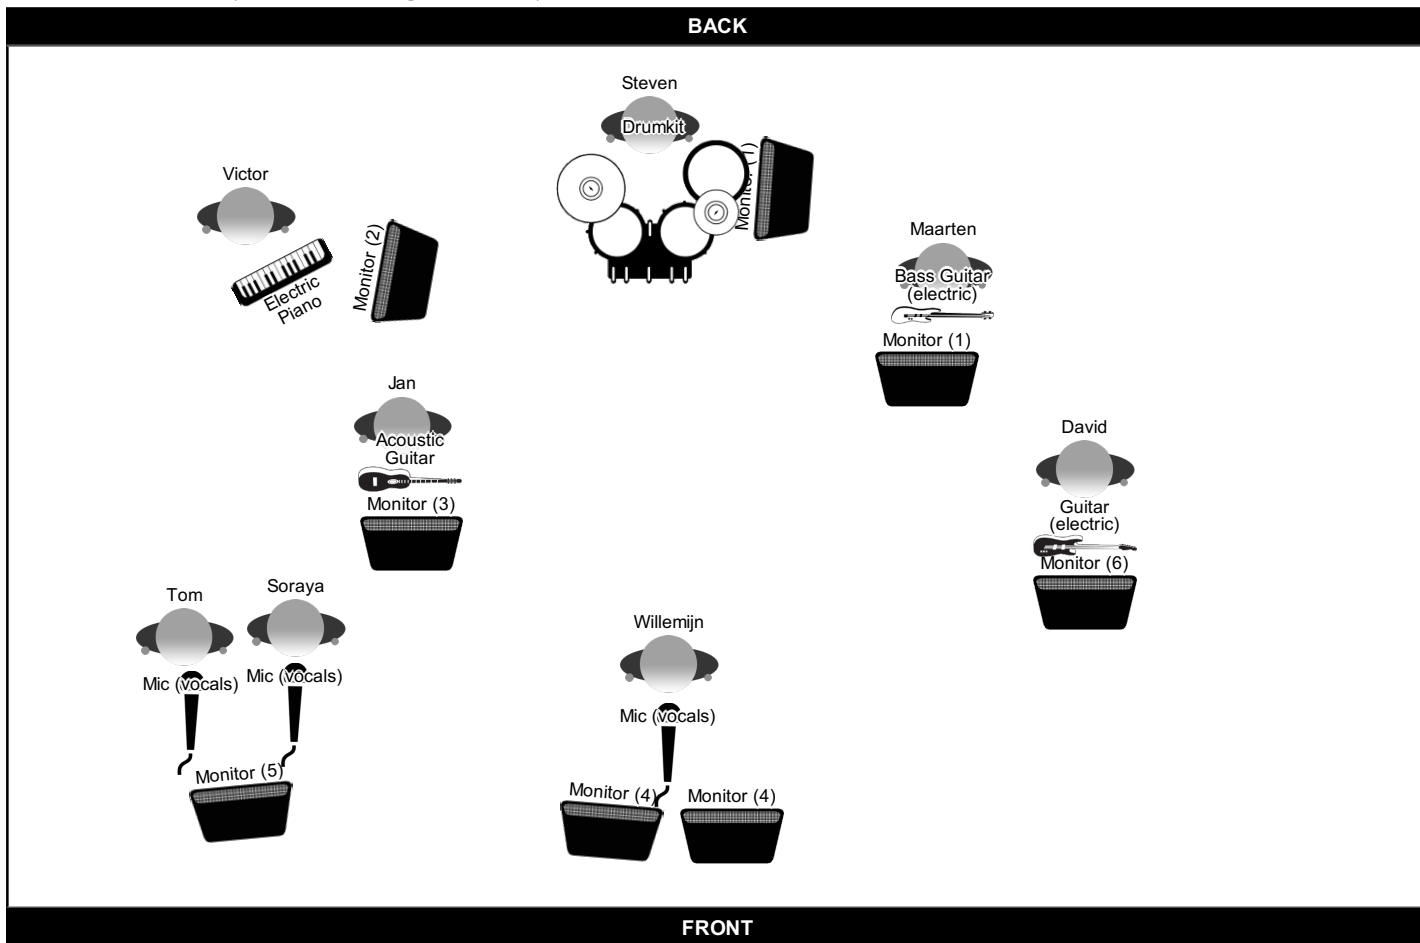

<http://www.willowmaemusic.nl>

Contact: Steven Favier (0623245557 / info@seth-music.nl)

Extra Info

Leadvocaliste neemt Neumann KMS 105 mee

Monitor Groups

Group	Soundmix
Group 1	Toetsen, ak. gitaar, el. gitaar, leadvocal, backingvox,
Group 2	Toetsen, ak. gitaar, el. gitaar, leadvocal, backingvox, basgitaar
Group 3	toetsen, ak. gitaar, el. gitaar, leadvocal, backingvox, basgitaar
Group 4	Leadvocal, backingvox, toetsen, ak. gitaar
Group 5	Backingvox, leadvocal, toetsen, ak. gitaar
Group 6	El. gitaar, toetsen, ak. gitaar, basgitaar, leadvocal, backingvox