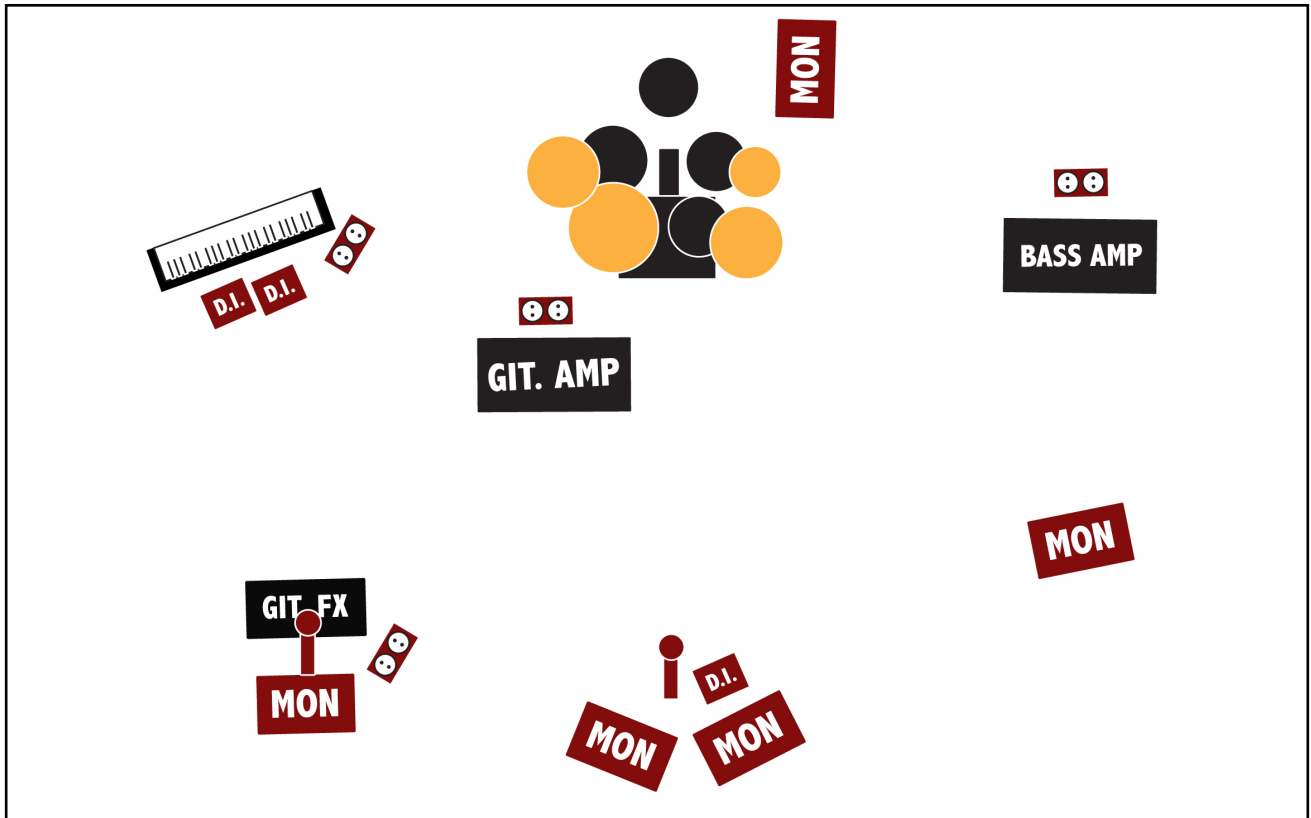

Rider:  
Technisch contact:

Celine Rae met band  
Mike Attinger / mike@maingrounds.com / 06-15831664

**Celine Rae:**

**Lead Vocals + akoestische gitaar**

*1x zangmicrofoon*

*1x D.I. voor akoestische gitaar*

**Ricardo de Wolff:**

**Gitaar + backing vocals**

Gitaarversterker

*1x stroomaansluiting voor versterker*

*1x stroomaansluiting voor gitaareffecten*

*1x microfoon voor versterker*

*1x zangmicrofoon*

**Ruben Gemser:**

*1x D.I.-box voor basgitaar / versterker*

**Mike Attinger:**

**Drums**

Drumkit (bassdrum, snare, tom, floortom, bekkens)

*Drummicrofoons*

## Priklijst

<b>1</b>	Kick	mic
<b>2</b>	Snare	mic
<b>3</b>	Tom	mic
<b>4</b>	Floortom	mic
<b>5</b>	Overhead L	mic
<b>6</b>	Overhead R	mic
<b>7</b>	Basgitaar	D.I.
<b>8</b>	Electrische gitaar	mic
<b>9</b>	Akoestische gitaar	D.I.
<b>10</b>	Piano L	D.I.
<b>11</b>	Piano R	D.I.
<b>12</b>	Lead vocals (Celine)	mic
<b>13</b>	Backing vocals (Ricardo)	mic